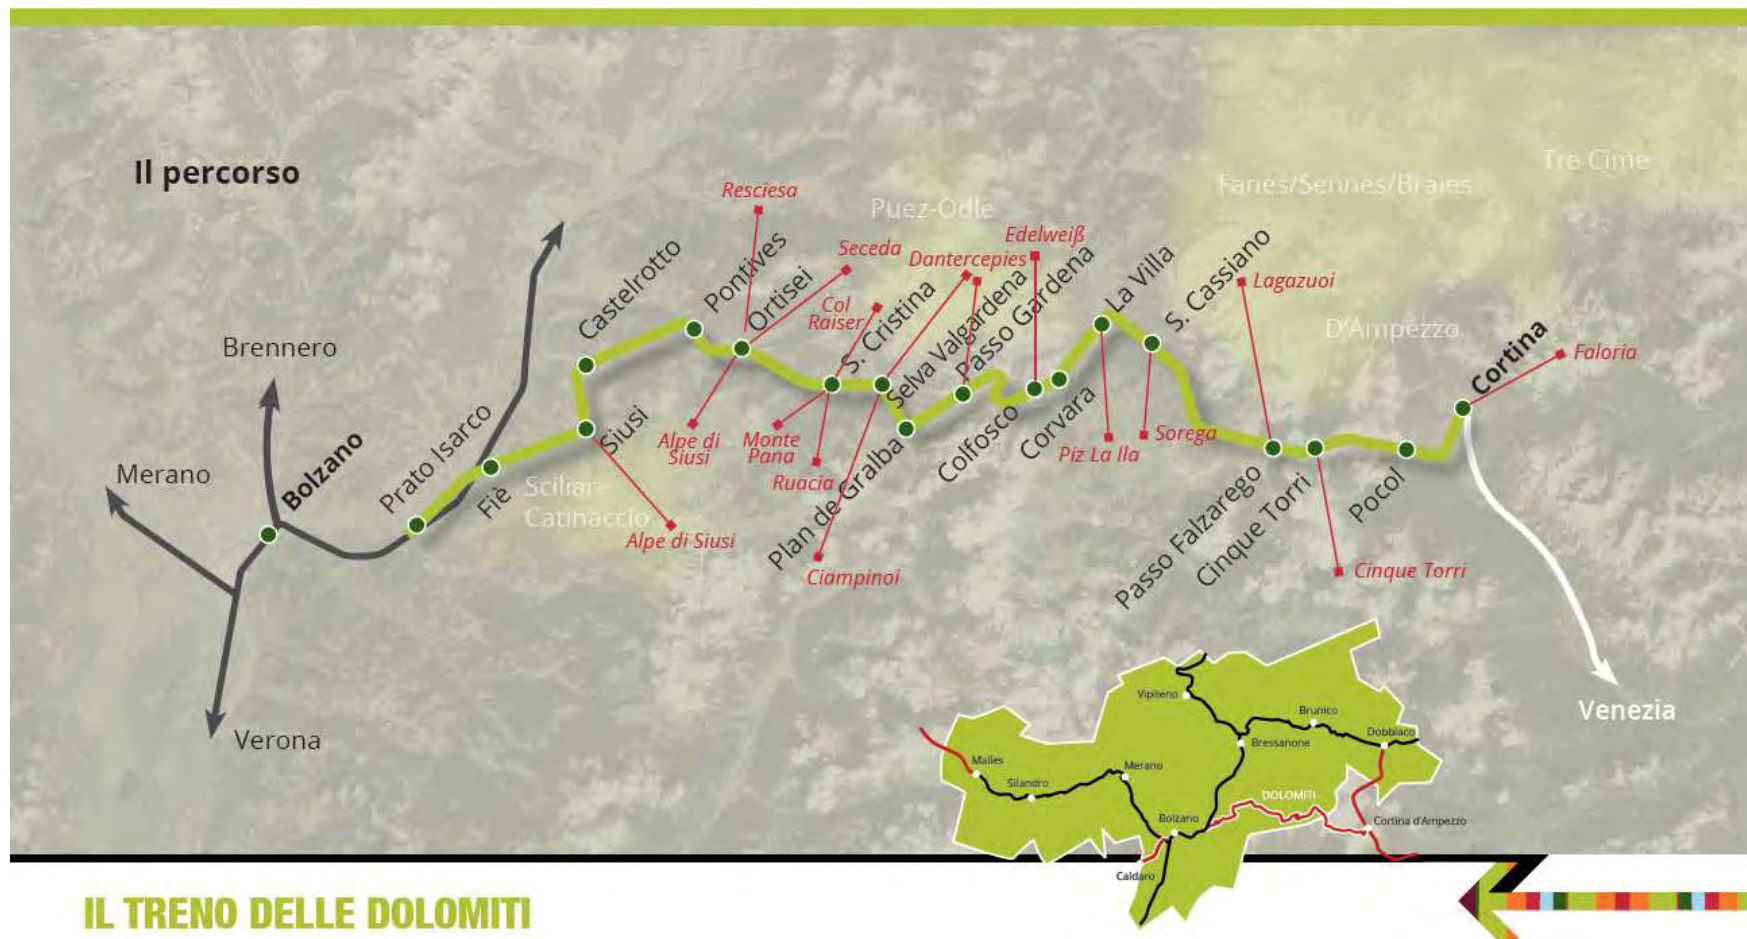

# “Le Dolomiti: una terra da ammirare”

Dott. Sandro Lazzari – Presidente Dolomiti Superski

Bozen/Bolzano 6 - 9 June 2017

**DOLOMITI  
SUPERSKI**

wonderful times

## IMPIANTI DI RISALITA SERVITI DIRETTAMENTE DAL TRENO

# DOLOMITI SUPERSKI

## THE PLEASURE OF BEING THERE!

DOLOMITI  
SUPERSKI   
wonderful times

1.200 KM OF SLOPES | 12 SKI RESORTS | 1 SKI PASS

  
#DOLOMITISUPERSKI  
DOLOMITISUPERSKI.com

1 Cortina d'Ampezzo 2 Kronplatz – Plan de Corones 3 Alta Badia 4 Val Gardena/Alpe di Siusi – Gröden/Seiser Alm 5 Val di Fassa – Fassata/Carezza 6 Arabba/Marmolada 7 Zinnen Dolomites  
8 Val di Fiemme/Obereggen 9 San Martino di Castrozza/Passo Rolle – Pass 10 Valle Isarco – Eisacktal 11 Alpe Lusia/San Pellegrino 12 Civetta