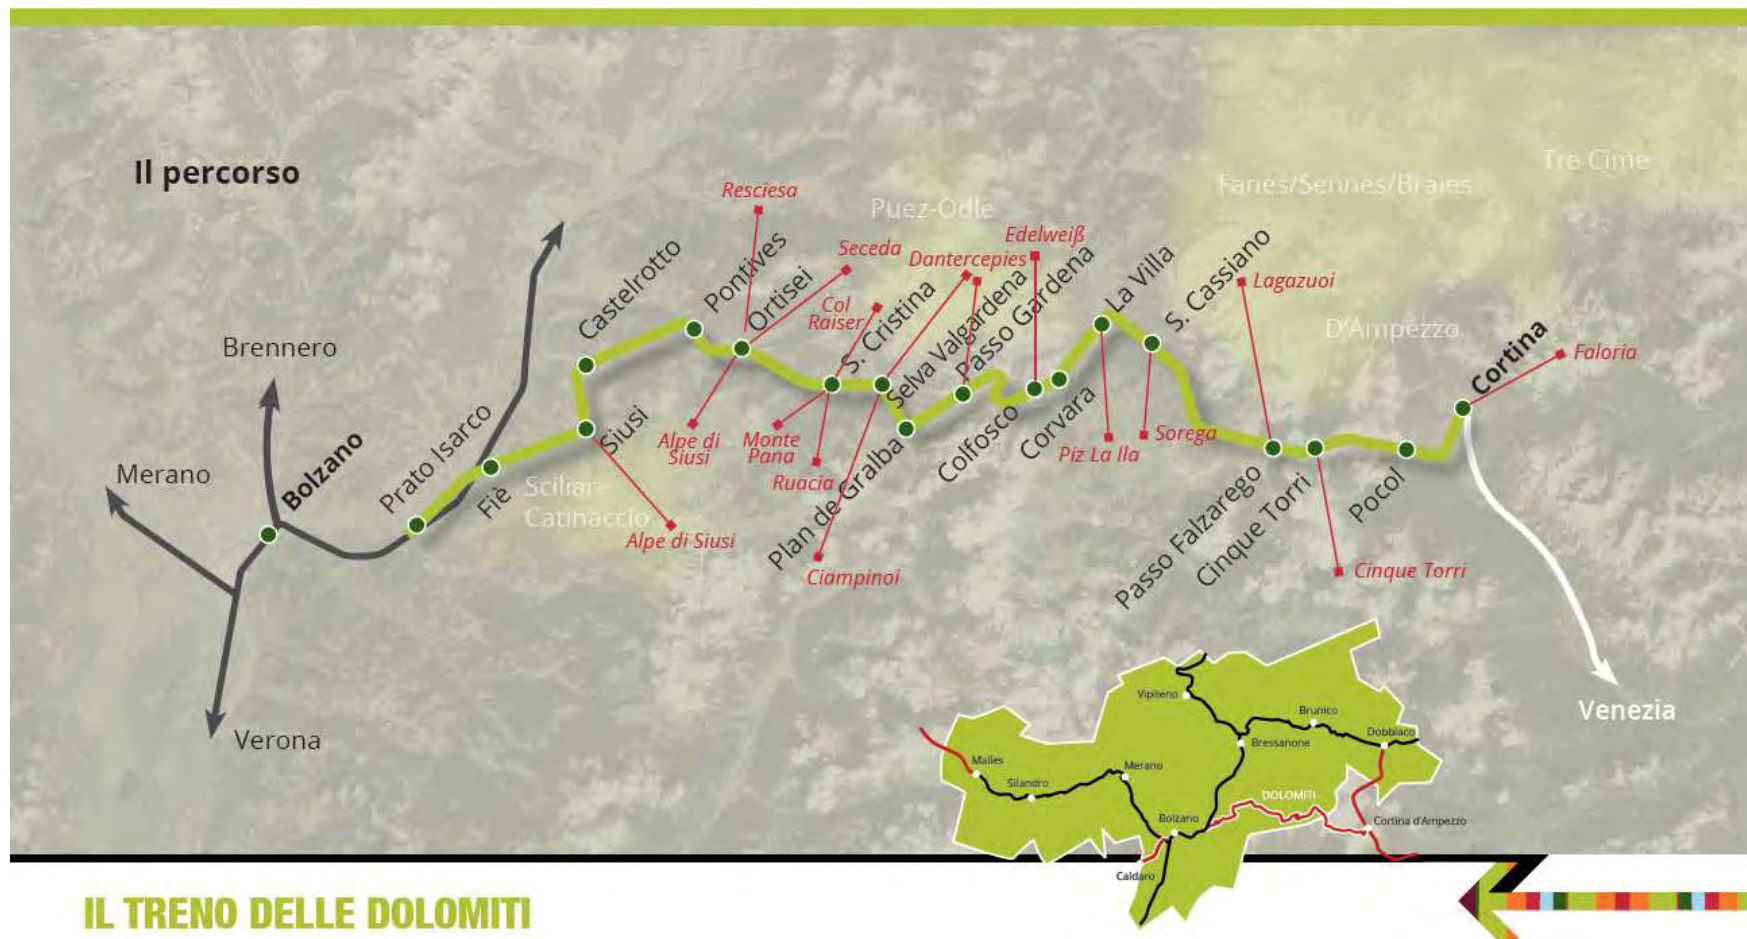

## IMPIANTI DI RISALITA SERVITI DIRETTAMENTE DAL TRENO

# DOLOMITI SUPERSKI

## THE PLEASURE OF BEING THERE!

DOLOMITI  
SUPERSKI   
wonderful times

1.200 KM OF SLOPES | 12 SKI RESORTS | 1 SKI PASS

  
#DOLOMITISUPERSKI  
DOLOMITISUPERSKI.com

ALTO ADIGE/SÜDTIROL - TRENTINO - VENETO - ITALIA

1 Cortina d'Ampezzo 2 Kronplatz - Plan de Corones 3 Alta Badia 4 Val Gardena/Alpe di Siusi - Gröden/Seiser Alm 5 Val di Fassa - Fassata/Carezza 6 Arabba/Marmolada 7 Zinnen Dolomites  
8 Val di Fiemme/Obereggen 9 San Martino di Castrozza/Passo Rolle - Pass 10 Valle Isarco - Eisacktal 11 Alpe Lusia/San Pellegrino 12 Civetta