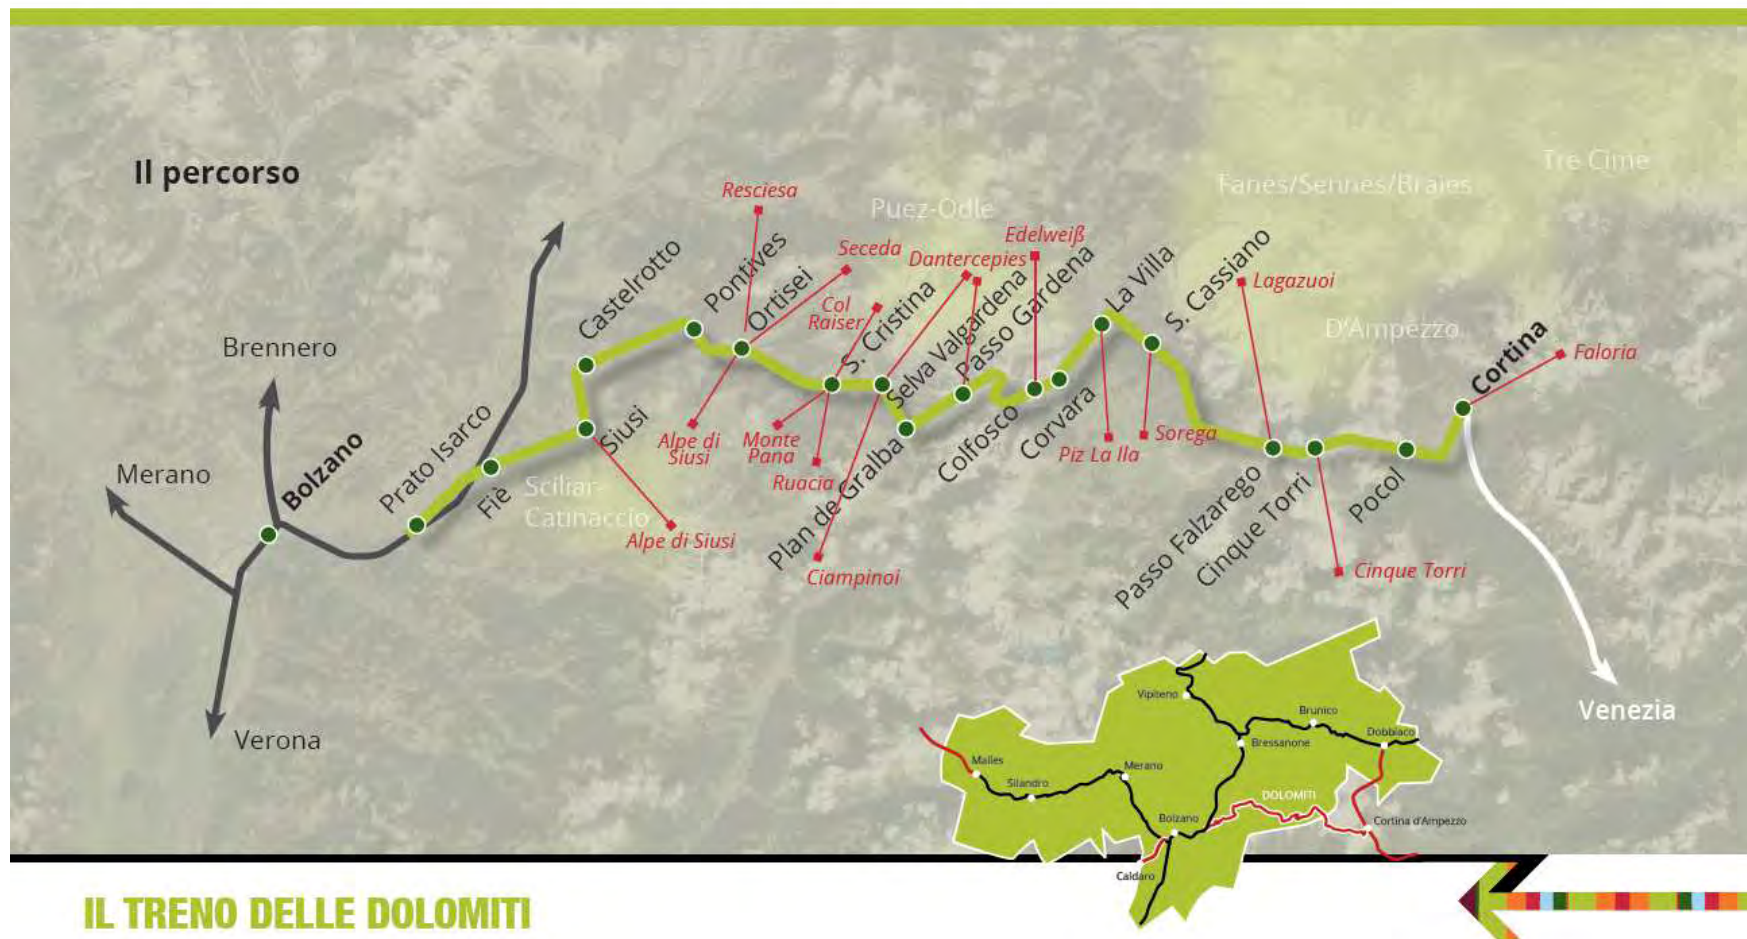

“Le Dolomiti: una terra da ammirare”

Dott. Sandro Lazzari – Presidente Dolomiti Superski

Bozen/Bolzano 6 - 9 June 2017

**DOLOMITI
SUPERSKI**

wonderful times

IMPIANTI DI RISALITA SERVITI DIRETTAMENTE DAL TRENO

DOLOMITI SUPERSKI

THE PLEASURE OF BEING THERE!

DOLOMITI
SUPERSKI 
wonderful times

1.200 KM OF SLOPES | 12 SKI RESORTS | 1 SKI PASS

#DOLOMITISUPERSKI
DOLOMITISUPERSKI.com

1 Cortina d'Ampezzo 2 Kronplatz – Plan de Corones 3 Alta Badia 4 Val Gardena/Alpe di Siusi – Gröden/Seiser Alm 5 Val di Fassa – Fassata/Carezza 6 Arabba/Marmolada 7 Zinnen Dolomites
8 Val di Fiemme/Obereggen 9 San Martino di Castrozza/Passo Rolle – Pass 10 Valle Isarco – Eisacktal 11 Alpe Lusia/San Pellegrino 12 Civetta

DIETRO LE QUINTE DI DOLOMITI **SUPERSKI**

97%
COPERTURA
INNEVAMENTO
PROGRAMMATO

100%
DI ENERGIA ELETTRICA
PER IMPIANTI DI RISALITA
ED INNEVAMENTO

330
GATTI
DELLE NEVI

3.000
COLLABORATORI

4.700
CANNONI
SPARANEVE

630.000
PORTATA ORARIA

Grazie dell'attenzione

Bozen/Bolzano 6 - 9 June 2017